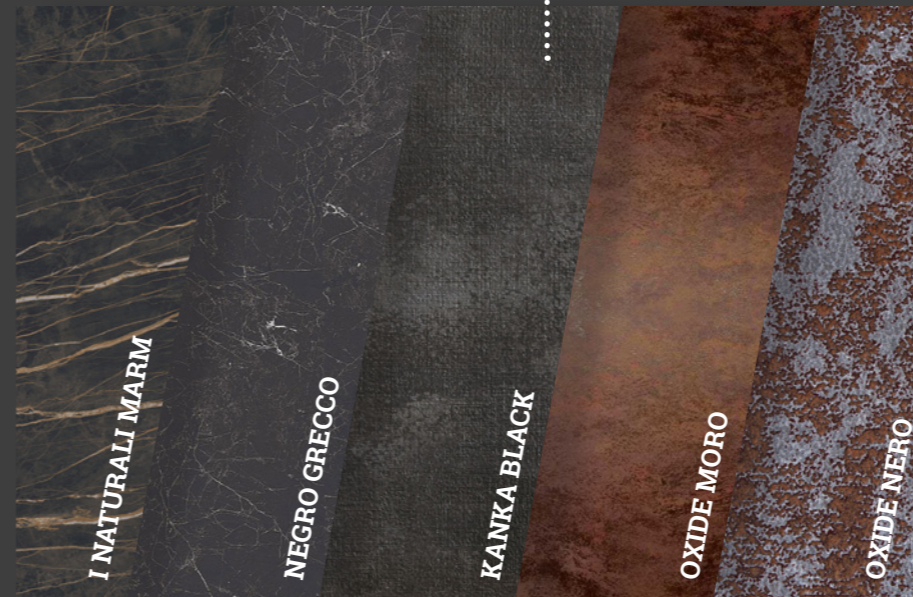

Gestalten Sie die Aussenfassade ganz nach Ihrem Geschmack.

KERAMISCHE PLATTEN DAS MATERIAL DES 21. JAHRHUNDERTS

Härter als Granit, leichter als Aluminium und gleichzeitig so flexibel bearbeitbar wie Glas: Die 1000 x 3000 mm große und 3 mm starke Porzellankeramik LAMINAM® bietet eine einzigartige Oberfläche für Bauprojekte aller Couleur - im Innen- wie Außenbereich. Dabei vereint es die Vorteile feinsten keramischer Materialien mit den funktionellen Vorzügen eines High-Tech-Produktes.

Der keramische Werkstoff ist feuerfest, hitze- und frostbeständig, hygienisch und unempfindlich gegenüber korrosiven Chemikalien. Kurzum: ein architektonisches Multi-Talent. Ein ausgeklügeltes, patentiertes Fertigungsverfahren bietet ein Produkt mit maximiertem Leistungsniveau. Nur wenige Materialien sind in der Lage, sich so zu geben wie LAMINAM®.

Die Besonderheiten kommen bei näherer Betrachtung zum Vorschein: ein „warmer“ Gesamteindruck, die makellose, elegante Optik und eine außergewöhnliche Flächenwirkung dank minimalem Fugenbild. Im Zusammenspiel mit anderen Materialien wie Glas, Holz oder Metall entstehen zusätzliche Designakzente.

LAMINAM® überzeugt auch hier als innovative Fassadentafel. Mit 10 Jahren Erfahrung im Fassadenbau und internationalen Prestigeprojekten gehen Innovation und Wissen Hand in Hand. Wirklich beeindruckend sind die vielfältigen Farbkollektionen – von täuschend echtem Holzdekor, über trendigen Metallic look bis zu edlem Naturstein und optisch wie haptisch außergewöhnlicher Struktur.

Die keramischen Platten verwandeln Ihren LE SpaCube zu einem echten Hingucker! Die Variation an Styles lässt Ihnen auch hier die Möglichkeit, den LE SpaCube perfekt in Ihre individuelle Umgebung einzubetten.

Für den deutschen Markt ist LAMINAM® in zwei Systemen für die Fassade mit verdeckten Befestigungen erhältlich:

- mit 12 mm Material - nicht brennbar
- mit 5 mm Material schwer entflammbar
- in den Formaten 1000 x 3000 mm & 1620 x 3240 mm